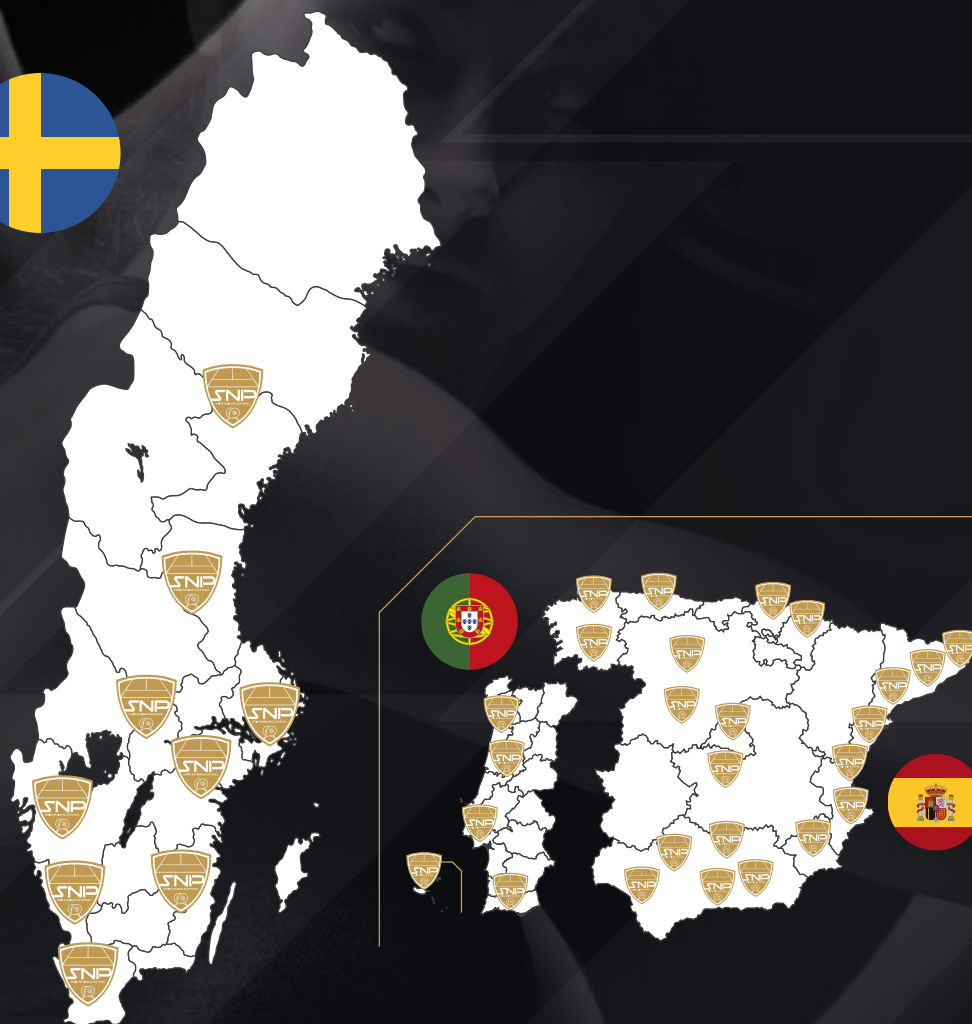

SERIES
NACIONALES
DE PADEL

SERIES NACIONALES DE

PADEL

ESTRELLA DAMM

3^e upplagan
i Sverige
2022/2023

VÄRLDENS STÖRSTA PADELTÄVLING
FÖR AMATÖRER

MER ÄN 90.000 SPELARE

Lärlingen för alla